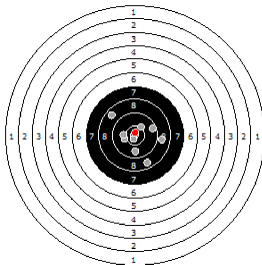

Serie 3

Volle Ringe	8	10	9	8	9	8	10	10	10	10	92 Ringe
Zehntel	8,7	10,2	9,5	8,9	9,8	8,6	10,1	10,7	10,1	10,7	97,3 Ringe
Teiler	1788,4	624,8	1156,1	1624,8	947,3	1859,2	659,7	222,4	699	169	-
Innenzehner								X		X	Anzahl: 2