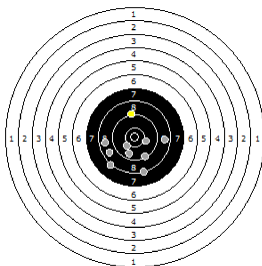

Serie 4

Volle Ringe	8	9	8	8	8	9	10	10	8	9	87 Ringe
Zehntel	8,7	9,4	8,7	8,2	8,7	9,7	10,1	10,1	8,3	9,2	91,1 Ringe
Teiler	1814,3	1272	1773,3	2204,6	1780,3	1006,8	688,1	697,2	2116,1	1431,4	-
Innenzehner											Anzahl: 0