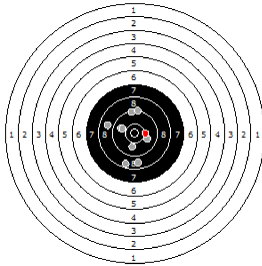

**Rovella Luigi  
am 28.05.11**

4

**Statistik**

Schusswert IZ	10	9	8	7	6	5	4	3	2	1	0	<b>Gesamt (Ganze Ringe): 356</b>
Anzahl	3	11	14	15	0	0	0	0	0	0	0	<b>Gesamt (Zehntel Ringe): 375,7</b>

**Serie 1**

Volle Ringe	9	9	8	8	10	8	9	8	9	10	<b>88 Ringe</b>
Zehntel	9,3	9,2	8,9	8,3	10,4	8,8	9,9	8,4	9,3	10,3	<b>92,8 Ringe</b>
Teiler	1351,3	1396,2	1615,3	2107	470,4	1682,6	821,8	2043	1349,4	536,1	-
Innenzehner					X						<b>Anzahl: 1</b>

**Serie 2**

Volle Ringe	10	9	8	9	8	9	9	8	9	10	<b>89 Ringe</b>
Zehntel	10	9,9	8,8	9,3	8,6	9,8	9,9	8,8	9,2	10,2	<b>94,5 Ringe</b>
Teiler	798,9	813,9	1745,2	1307,3	1889,8	900,8	811,2	1719,3	1382,7	626,1	-
Innenzehner											<b>Anzahl: 0</b>