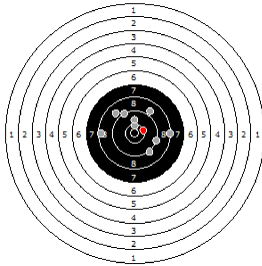

**Rovella Luigi  
am 28.05.11**

4

**Statistik**

Schusswert IZ	10	9	8	7	6	5	4	3	2	1	0	<b>Gesamt (Ganze Ringe): 356</b>
Anzahl	3	11	14	15	0	0	0	0	0	0	0	<b>Gesamt (Zehntel Ringe): 375,7</b>

**Serie 1**

Volle Ringe	9	9	8	8	10	8	9	8	9	10	<b>88 Ringe</b>
Zehntel	9,3	9,2	8,9	8,3	10,4	8,8	9,9	8,4	9,3	10,3	<b>92,8 Ringe</b>
Teiler	1351,3	1396,2	1615,3	2107	470,4	1682,6	821,8	2043	1349,4	536,1	-
Innenzehner					X						<b>Anzahl: 1</b>

**Serie 2**

Volle Ringe	10	9	8	9	8	9	9	8	9	10	<b>89 Ringe</b>
Zehntel	10	9,9	8,8	9,3	8,6	9,8	9,9	8,8	9,2	10,2	<b>94,5 Ringe</b>
Teiler	798,9	813,9	1745,2	1307,3	1889,8	900,8	811,2	1719,3	1382,7	626,1	-
Innenzehner											<b>Anzahl: 0</b>